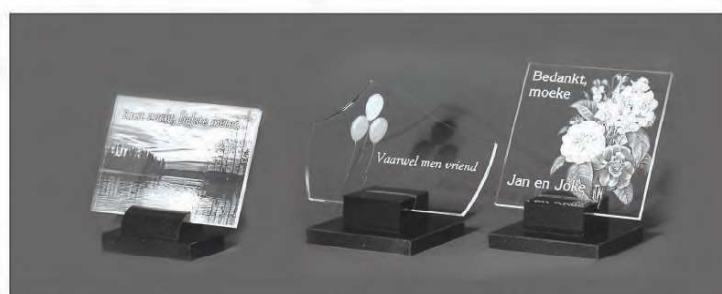

Grafschriften in plexi

Epitaphes en plexi

Grafschriften in plexi transparant, sokkel in zwart graniet

Epitaphes en plexi transparent, socle en granit noir

Granieten voetjes zijn zelf te combineren met de gewenste plexi maat/vorm.
Les socles en granit peuvent être combinées avec la taille / forme de plexi souhaitée.

Afmetingen : breedte x hoogte x dikte
Dimensions : largeur x hauteur x épaisseur

Sokkel - socle V1
8 x 6 cm

Sokkel - socle V2
10 x 8 cm

Sokkel - socle V3
8 x 8 x 4 cm

Sokkel - socle V4
8 x 12 x 2 cm

Sokkel - socle V5
10 x 15 x 2 cm

Sokkel - socle V6
15 x 20 x 2 cm

Combinaties met extra plaatje onder voetjes ook mogelijk.
Combinaisons avec plaque supplémentaire sous les socles également possibles.

Hier afgebeeld met: 8 x 12 x 2 cm
 Montré ici avec:

15 x 15 x 2 cm

15 x 15 x 2 cm

Grafschriften in plexi zwarte achtergrond, sokkel in zwart graniet

Epitaphes en plexi noir, socle en granit noir

Granieten voetjes zijn zelf te combineren met de gewenste plexi maat/vorm.
Les socles en granit peuvent être combinées avec la taille / forme de plexi souhaitée.