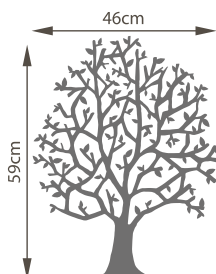

Arbre du Souvenir
20 X 20 cm
Socle mignon 1 inter
4 modèles

Arbre Olivier
44 x 49 cm
Socle Esthétique 2 inters
1 modèle quadri
1 modèle blanc

Arbre de Vie
37x47,5 cm
Socle Esthétique 2 inters
1 modèle quadri
1 modèle blanc

Arbre des Songes
30x30 cm
Socle Esthétique 2 inters
4 modèles quadri
1 modèle blanc

Stèle à fixer sur Caverne

Arbre Olivier
53 x 59 cm

Arbre de Vie
46 x 59 cm

Arbre des Songes
50x50 cm

Stèle à fixer sur Tombale