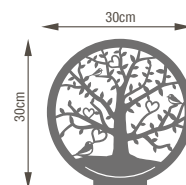

Mobilier pour inters West Memory : de 120 à 720 inters sur un même mobilier !
Portique tournant avec 120 emplacements, maximum 6 inters par emplacement.

Hauteur 63 cm
Largeur 26 cm
Poids 6,5 kg

Sur socle

Arbre du Souvenir
20 X 20 cm
Socle mignon 1 inter
4 modèles

Arbre Olivier
44 x 49 cm
Socle Esthétique 2 inters
1 modèle quadri
1 modèle blanc

Arbre de Vie
37x47,5 cm
Socle Esthétique 2 inters
1 modèle quadri
1 modèle blanc