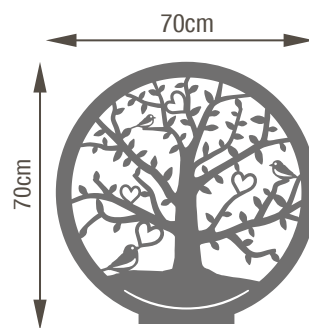

Arbre du Souvenir
20 X 20 cm
Socle mignon 1 inter
4 modèles

Arbre Olivier
44 x 49 cm
Socle Esthétique 2 inters
1 modèle quadri
1 modèle blanc

Arbre de Vie
37x47,5 cm
Socle Esthétique 2 inters
1 modèle quadri
1 modèle blanc

Arbre des Songes
30x30 cm
Socle Esthétique 2 inters
4 modèles quadri
1 modèle blanc

Stèle à fixer sur Caverne

Arbre Olivier
53 x 59 cm

Arbre de Vie
46 x 59 cm

Arbre des Songes
50x50 cm

Stèle à fixer sur Tombale

Arbre Olivier stèle
75 x 83 cm

Arbre de vie stèle
70 x 90 cm

Arbre des Songes
70x70 cm

Arbre de Vie, Olivier, des Songes, du Souvenir

L'aluminium traité d'épaisseur 4 mm, grâce à une combinaison unique de propriétés telles que légèreté, résistance mécanique, anticorrosion, est le matériau par excellence pour la réalisation d'ornements figuratifs extérieurs.

Les arbres Olivier et de Vie sur socle (4mm d'épaisseur) :

Arbre Olivier

Arbre Olivier
avec patte de fixation intégrée
1 perçage

Arbre de Vie

Arbre de Vie
avec patte de fixation intégrée
1 perçage

Arbre des Songes (4 modèles couleurs disponibles)