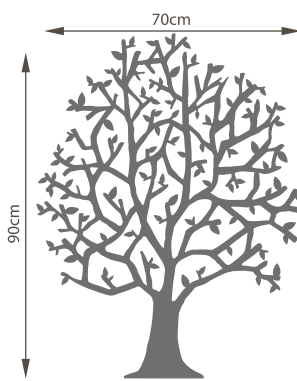

Arbre du Souvenir
20 X 20 cm
Socle mignon 1 inter
4 modèles

Arbre Olivier
44 x 49 cm
Socle Esthétique 2 inters
1 modèle quadri
1 modèle blanc

Arbre de Vie
37x47,5 cm
Socle Esthétique 2 inters
1 modèle quadri
1 modèle blanc

Arbre des Songes
30x30 cm
Socle Esthétique 2 inters
4 modèles quadri
1 modèle blanc

Stèle à fixer sur Caverne

Arbre Olivier
53 x 59 cm

Arbre de Vie
46 x 59 cm

Arbre des Songes
50x50 cm

Stèle à fixer sur Tombale

Arbre Olivier stèle
75 x 83 cm

Arbre de vie stèle
70 x 90 cm

Arbre des Songes
70x70 cm

Arbre de Vie, Olivier, des Songes, du Souvenir

L'aluminium traité d'épaisseur 4 mm, grâce à une combinaison unique de propriétés telles que légèreté, résistance mécanique, anticorrosion, est le matériau par excellence pour la réalisation d'ornements figuratifs extérieurs.