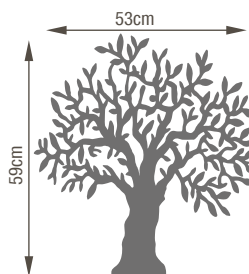

Arbre du Souvenir
20 X 20 cm
Socle mignon 1 inter
4 modèles

Arbre Olivier
44 x 49 cm
Socle Esthétique 2 inters
1 modèle quadri
1 modèle blanc

Arbre de Vie
37x47,5 cm
Socle Esthétique 2 inters
1 modèle quadri
1 modèle blanc

Arbre des Songes
30x30 cm
Socle Esthétique 2 inters
4 modèles quadri
1 modèle blanc

Stèle à fixer sur Caverne

Arbre Olivier
53 x 59 cm

Arbre de Vie
46 x 59 cm

Arbre des Songes
50x50 cm

Stèle à fixer sur Tombale