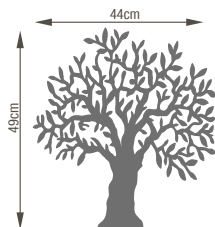

Mobilier pour inters West Memory : de 120 à 720 inters sur un même mobilier !
Portique tournant avec 120 emplacements, maximum 6 inters par emplacement.

Hauteur 63 cm
Largeur 26 cm
Poids 6,5 kg

Sur socle

Arbre du Souvenir
20 X 20 cm
Socle mignon 1 inter
4 modèles

Arbre Olivier
44 x 49 cm
Socle Esthétique 2 inters
1 modèle quadri
1 modèle blanc

Arbre de Vie
37x47,5 cm
Socle Esthétique 2 inters
1 modèle quadri
1 modèle blanc