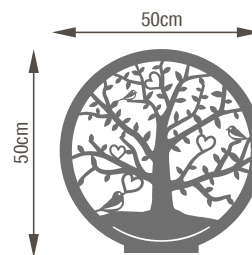

Mobilier pour inters West Memory : de 120 à 720 inters sur un même mobilier !
Portique tournant avec 120 emplacements, maximum 6 inters par emplacement.

Hauteur 63 cm
Largeur 26 cm
Poids 6,5 kg

Sur socle

Arbre du Souvenir
20 X 20 cm
Socle mignon 1 inter
4 modèles

Arbre Olivier
44 x 49 cm
Socle Esthétique 2 inters
1 modèle quadri
1 modèle blanc

Arbre de Vie
37x47,5 cm
Socle Esthétique 2 inters
1 modèle quadri
1 modèle blanc

Arbre des Songes
30x30 cm
Socle Esthétique 2 inters
4 modèles quadri
1 modèle blanc

Stèle à fixer sur Caverne

Arbre Olivier
53 x 59 cm

Arbre de Vie
46 x 59 cm

Arbre des Songes
50x50 cm

Stèle à fixer sur Tombale

Arbre Olivier stèle
75 x 83 cm

Arbre de vie stèle
70 x 90 cm

Arbre des Songes
70x70 cm

Arbre de Vie, Olivier, des Songes, du Souvenir

L'aluminium traité d'épaisseur 4 mm, grâce à une combinaison unique de propriétés telles que légèreté, résistance mécanique, anticorrosion, est le matériau par excellence pour la réalisation d'ornements figuratifs extérieurs.