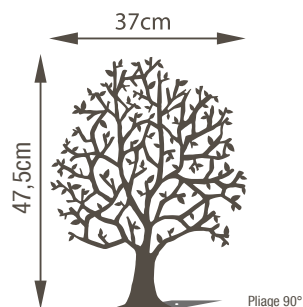

Arbre des Songes
30x30 cm
Socle Esthétique 2 inters
4 modèles quadri
1 modèle blanc

Stèle à fixer sur Caverne

Arbre Olivier
53 x 59 cm

Arbre de Vie
46 x 59 cm

Arbre des Songes
50x50 cm

Stèle à fixer sur Tombale

Arbre Olivier stèle
75 x 83 cm

Arbre de vie stèle
70 x 90 cm

Arbre des Songes
70x70 cm

Arbre de Vie, Olivier, des Songes, du Souvenir

L'aluminium traité d'épaisseur 4 mm, grâce à une combinaison unique de propriétés telles que légèreté, résistance mécanique, anticorrosion, est le matériau par excellence pour la réalisation d'ornements figuratifs extérieurs.

Les arbres Olivier et de Vie sur socle (4mm d'épaisseur) :

Arbre Olivier

Arbre Olivier
avec patte de fixation intégrée
1 perçage

Arbre de Vie

Arbre de Vie
avec patte de fixation intégrée
1 perçage

Arbre des Songes (4 modèles couleurs disponibles)

Arbre des Songes
avec patte de fixation intégrée
1 perçage

Les arbres des Songes (4mm d'épaisseur) :

Les arbres du Souvenir sur socle le mignon emplacement 1 inter (2mm d'épaisseur) :

Arbre du Souvenir avec patte de fixation intégrée 1 perçage