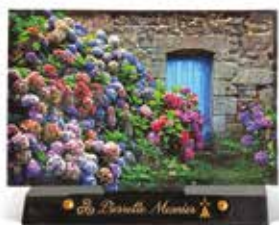

Augmentez le chiffre d'affaires de votre établissement. West Memory a créé pour vous des ornements de collection à présenter aux familles. Découvrez nos offres commerciales !

Les classiques :

Faites un mix de nos produits et soyez assuré de répondre à la demande des familles

- Plaque format 22,5x15 cm avec emplacement 1 inter sur le socle
- Plaque format 30x20 cm avec emplacement 1 inter sur le socle
- Plaque format 30x20 cm avec emplacement 1 inter sur le socle et 1 emplacement sur le visuel

Rendez-vous sur votre espace professionnel www.westmemory.fr, et consultez la banque d'images, plus de 500 créations réparties par thèmes.

Vous souhaitez avoir des plaques collection du terroir, qui évoquent votre territoire, vos paysages, vos monuments, vos fêtes, dans ce cas interrogez-nous, nous avons la solution. Nous recherchons pour vous les visuels et nos graphistes réalisent la mise en page, nous vous soumettons les maquettes pour validation.

22,5 x 15 cm avec socle et emplacement 1 inter