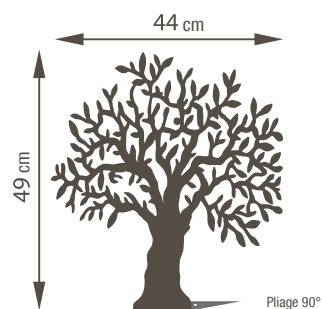

Arbre du Souvenir
20 X 20 cm
Socle mignon 1 inter
4 modèles

Arbre Olivier
44 x 49 cm
Socle Esthétique 2 inters
1 modèle quadri
1 modèle blanc

Arbre de Vie
37x47,5 cm
Socle Esthétique 2 inters
1 modèle quadri
1 modèle blanc

Arbre des Songes
30x30 cm
Socle Esthétique 2 inters
4 modèles quadri
1 modèle blanc

Stèle à fixer sur Caverne

Arbre Olivier
53 x 59 cm

Arbre de Vie
46 x 59 cm

Arbre des Songes
50x50 cm

Stèle à fixer sur Tombale

Arbre Olivier stèle
75 x 83 cm

Arbre de vie stèle
70 x 90 cm

Arbre des Songes
70x70 cm

Arbre de Vie, Olivier, des Songes, du Souvenir

L'aluminium traité d'épaisseur 4 mm, grâce à une combinaison unique de propriétés telles que légèreté, résistance mécanique, anticorrosion, est le matériau par excellence pour la réalisation d'ornements figuratifs extérieurs.

Les arbres Olivier et de Vie sur socle (4mm d'épaisseur) :

Arbre Olivier

Arbre Olivier
avec patte de fixation intégrée
1 perçage

Arbre de Vie

Arbre de Vie
avec patte de fixation intégrée
1 perçage

Arbre des Songes (4 modèles couleurs disponibles)