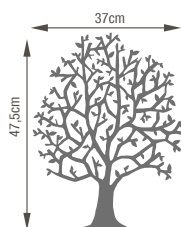

Mobilier pour inters West Memory : de 120 à 720 inters sur un même mobilier !
Portique tournant avec 120 emplacements, maximum 6 inters par emplacement.

Hauteur 63 cm
Largeur 26 cm
Poids 6,5 kg

Sur socle

Arbre du Souvenir
20 X 20 cm
Socle mignon 1 inter
4 modèles

Arbre Olivier
44 x 49 cm
Socle Esthétique 2 inters
1 modèle quadri
1 modèle blanc

Arbre de Vie
37x47,5 cm
Socle Esthétique 2 inters
1 modèle quadri
1 modèle blanc