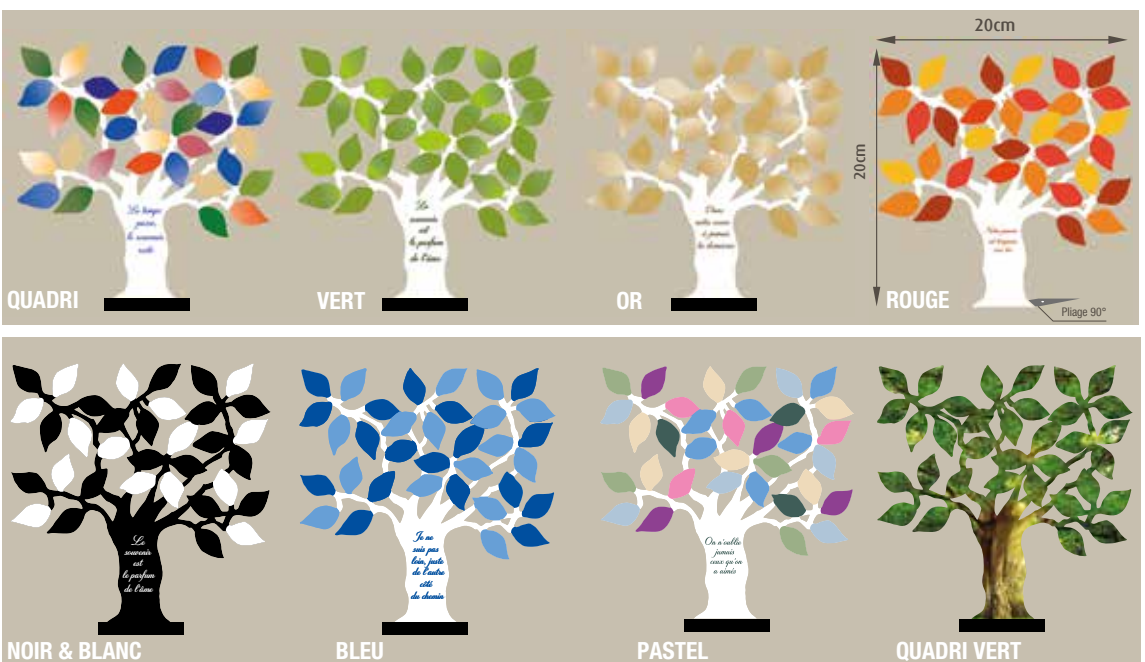

Les arbres Olivier et de Vie sur socle (4mm d'épaisseur) :

Arbre Olivier

Arbre Olivier
avec patte de fixation intégrée
1 perçage

Arbre de Vie

Arbre de Vie
avec patte de fixation intégrée
1 perçage

Arbre des Songes (4 modèles couleurs disponibles)

Arbre des Songes
avec patte de fixation intégrée
1 perçage

Les arbres des Songes (4mm d'épaisseur) :

Les arbres du Souvenir sur socle le mignon emplacement 1 inter (2mm d'épaisseur) :

Arbre du Souvenir avec patte de fixation intégrée 1 perçage