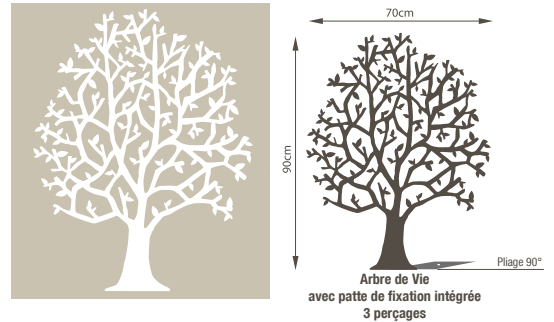

Arbre de Vie