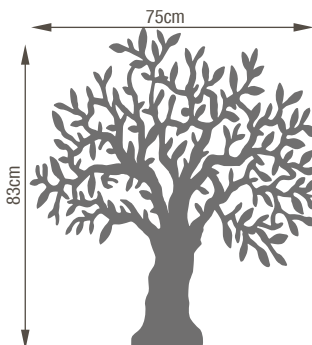

Arbre du Souvenir
20 X 20 cm
Socle mignon 1 inter
4 modèles

Arbre Olivier
44 x 49 cm
Socle Esthétique 2 inters
1 modèle quadri
1 modèle blanc

Arbre de Vie
37x47,5 cm
Socle Esthétique 2 inters
1 modèle quadri
1 modèle blanc

Arbre des Songes
30x30 cm
Socle Esthétique 2 inters
4 modèles quadri
1 modèle blanc

Stèle à fixer sur Caverne

Arbre Olivier
53 x 59 cm

Arbre de Vie
46 x 59 cm

Arbre des Songes
50x50 cm

Stèle à fixer sur Tombale

Arbre Olivier stèle
75 x 83 cm

Arbre de vie stèle
70 x 90 cm

Arbre des Songes
70x70 cm

Arbre de Vie, Olivier, des Songes, du Souvenir

L'aluminium traité d'épaisseur 4 mm, grâce à une combinaison unique de propriétés telles que légèreté, résistance mécanique, anticorrosion, est le matériau par excellence pour la réalisation d'ornements figuratifs extérieurs.