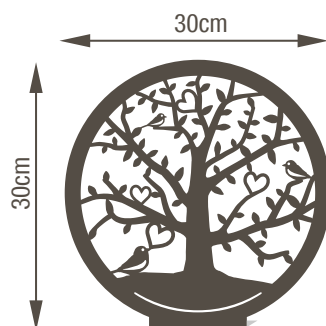

Arbre des Songes
30x30 cm
Socle Esthétique 2 inters
4 modèles quadri
1 modèle blanc

Stèle à fixer sur Caverne

Arbre Olivier
53 x 59 cm

Arbre de Vie
46 x 59 cm

Arbre des Songes
50x50 cm

Stèle à fixer sur Tombale

Arbre Olivier stèle
75 x 83 cm

Arbre de vie stèle
70 x 90 cm

Arbre des Songes
70x70 cm

Arbre de Vie, Olivier, des Songes, du Souvenir

L'aluminium traité d'épaisseur 4 mm, grâce à une combinaison unique de propriétés telles que légèreté, résistance mécanique, anticorrosion, est le matériau par excellence pour la réalisation d'ornements figuratifs extérieurs.

Les arbres Olivier et de Vie sur socle (4mm d'épaisseur) :

Arbre Olivier

Arbre Olivier
avec patte de fixation intégrée
1 perçage

Arbre de Vie

Arbre de Vie
avec patte de fixation intégrée
1 perçage

Arbre des Songes (4 modèles couleurs disponibles)

Arbre des Songes
avec patte de fixation intégrée
1 perçage

Les arbres des Songes (4mm d'épaisseur) :

Les arbres du Souvenir sur socle le mignon emplacement 1 inter (2mm d'épaisseur) :

Arbre du Souvenir avec patte de fixation intégrée 1 perçage