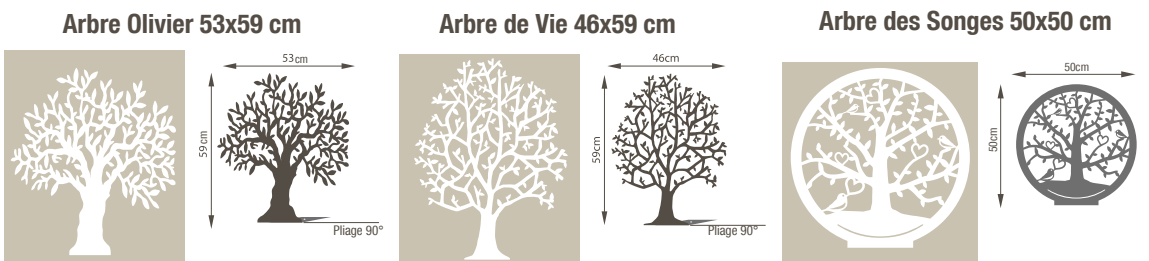

Arbre Olivier stèle
75 x 83 cm

Arbre de vie stèle
70 x 90 cm

Arbre des Songes
70x70 cm

Arbre de Vie, Olivier, des Songes, du Souvenir

L'aluminium traité d'épaisseur 4 mm, grâce à une combinaison unique de propriétés telles que légèreté, résistance mécanique, anticorrosion, est le matériau par excellence pour la réalisation d'ornements figuratifs extérieurs.

Les arbres Olivier et de Vie sur socle (4mm d'épaisseur) :

Arbre Olivier

Arbre Olivier
avec patte de fixation intégrée
1 perçage

Arbre de Vie

Arbre de Vie
avec patte de fixation intégrée
1 perçage

Arbre des Songes (4 modèles couleurs disponibles)

Arbre des Songes
avec patte de fixation intégrée
1 perçage

Les arbres des Songes (4mm d'épaisseur) :

Les arbres du Souvenir sur socle le mignon emplacement 1 inter (2mm d'épaisseur) :

Arbre du Souvenir avec patte de fixation intégrée 1 perçage

Les arbres stèles pour CAVURNE avec patte de fixation intégrée (4mm d'épaisseur) :

Arbre avec patte de fixation intégrée 3 perçages

Les arbres stèles pour PIERRE TOMBALE avec patte de fixation intégrée (4mm d'épaisseur) :