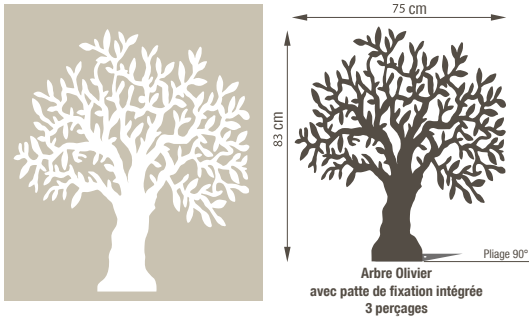

Les arbres stèles pour PIERRE TOMBALE avec patte de fixation intégrée (4mm d'épaisseur) :

Arbre Olivier