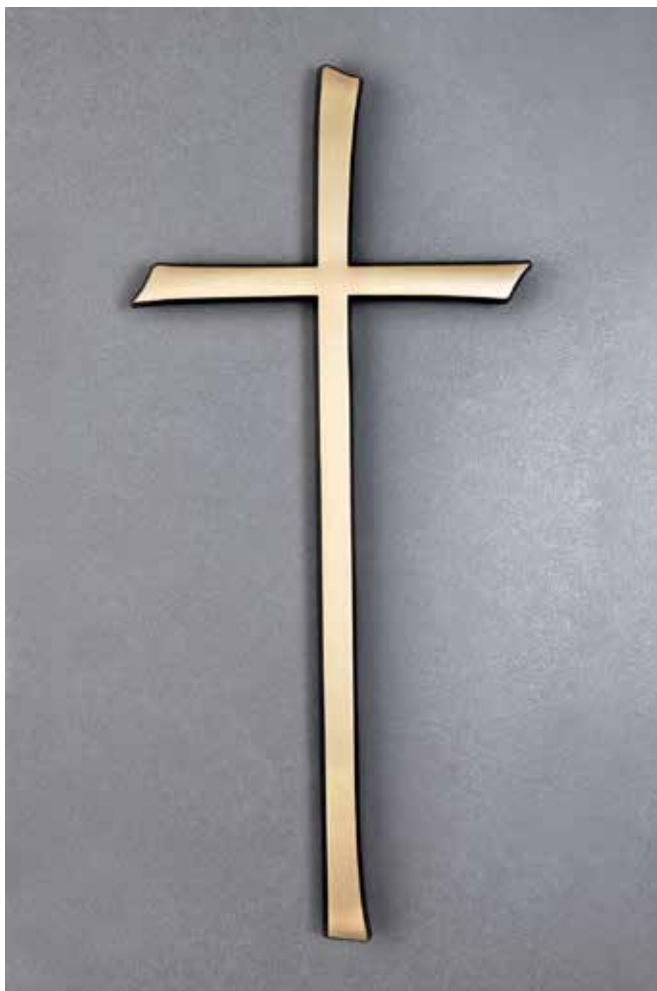

Croix Carroll

Réf. 531

Disponible en **Bronze**,
BronzeArgent et **Aluminium**

Épaisseurs : 6 et 8 mm

Tailles : 10, 12, 15, 20, 25, 30, 35 et 40 cm