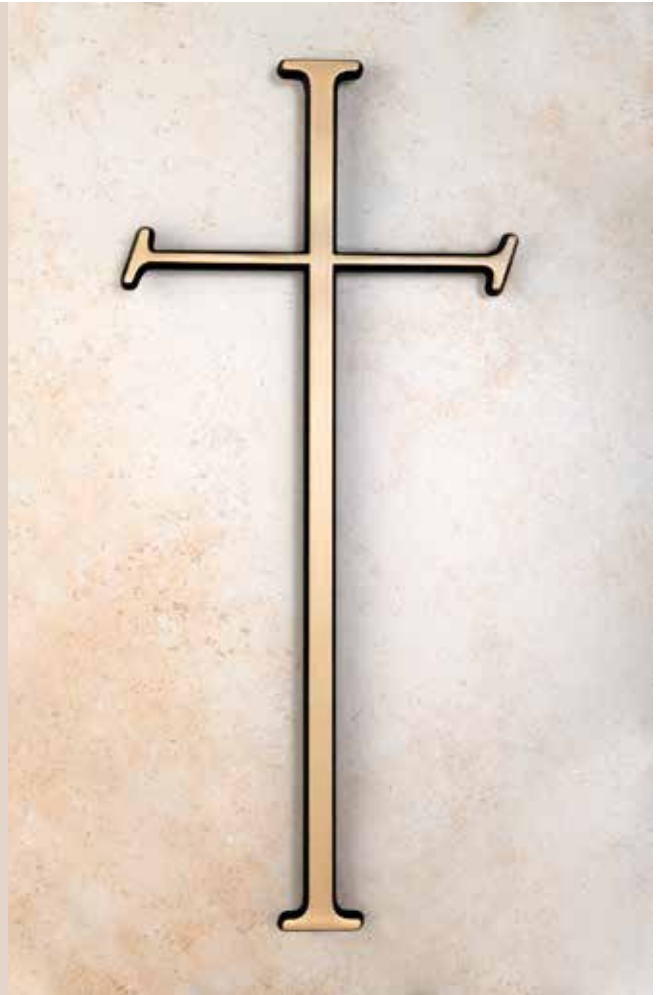

Croix Mistral

Réf. 6024

Disponible en **Bronze**,
BronzeArgent et **Aluminium**

Épaisseurs : 6 et 8 mm

Tailles : 10, 12, 15, 20, 25, 30, 35 et 40 cm

Croix Machado

Réf. 6082

Disponible en **Bronze**,
BronzeArgent et **Aluminium**

Épaisseurs : 6 et 8 mm

Tailles : 10, 12, 15, 20, 25, 30, 35 et 40 cm