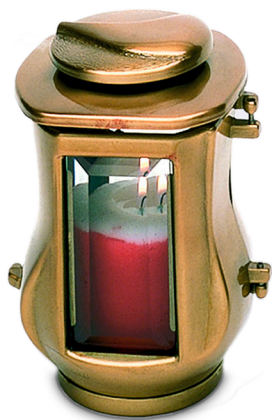

P920  
↕ 22cm

**BRONS  
BRONZE**

**LANTAARNS  
LANTERNES**

VZ46757  
↓22cm

VZ46759  
↓19cm

VZ46762  
↓21cm

VZ46766  
↓19cm

VZ46823  
↓20cm