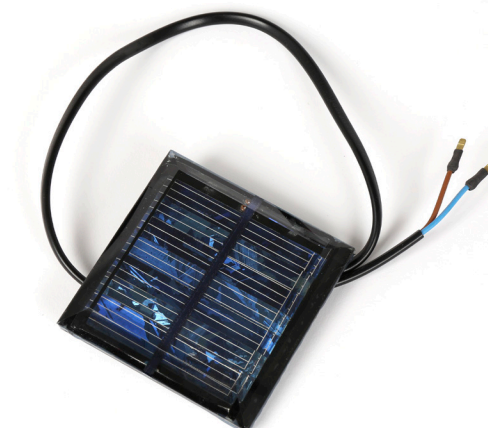

ZONNEPANEEL  
PANNEAU SOLAIRE

**TOEBEHOREN  
ACCESSOIRES**

**LANTAARNS  
LANTERNES**

ACCU

BATTERIJ  
9V

BINNENWERK / INTÉRIEUR  
↓5cm

ZONNEPANEEL

🔥 1 JAAR / ANS