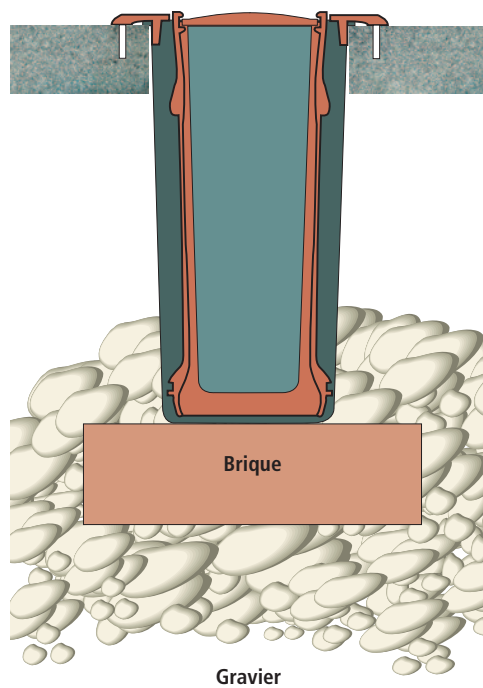

## Descriptif (croquis) de montage pour vases escamotables

## Dimensions de montage

Vase escamotable	Vase escamotable	Vase escamotable
28 cm ht, 21 cm ø	24 cm ht, 20 cm ø	24 cm ht, 15 cm ø
Perçage : 150 mm ø (min.) 160 mm ø (max.)	Perçage : 130 mm ø (min.) 160 mm ø (max.)	Perçage : 130 mm ø Vis puis coller
Profondeur : 300 mm	Profondeur : 250 mm	Profondeur : 250 mm

# VASES ESCAMOTABLES | Bronze et Aluminium

Instructions de montage  
sur notre site  
[shop.strassacker.com](http://shop.strassacker.com)

**B A**

**No 53323**

Vase escamotable avec pique fleurs, récipients intérieur et extérieur en plastique, 23 cm ht, 10 cm ø / rosette 15 cm ø  
Illustr. : Bronze, patine « Brun foncé »

**B A**

**No 53323**

Vase escamotable avec pique fleurs, récipients intérieur et extérieur en plastique, 23 cm ht, 10 cm ø / rosette 15 cm ø  
Illustr. : Aluminium, coloration « Gris foncé »

Instructions de montage sur  
notre site  
[shop.strassacker.com](http://shop.strassacker.com)