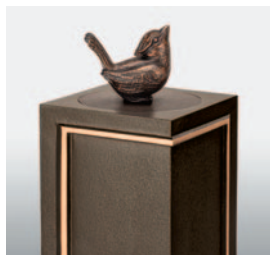

Couvercle de vase assorti
No 53270, 4,5 cm ht, 6,5 cm ø
Bronze ou Aluminium
voir page 527

Instructions de montage sur notre site
shop.strassacker.com