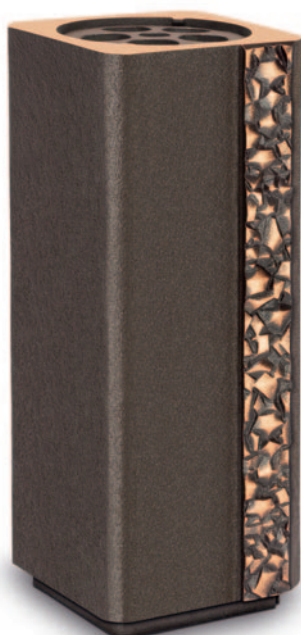

B A
No 53327

Vase avec intérieur plastique, motif « Cristaux »
18x8x8 cm (sans pique fleurs)
24x9x9 cm (avec pique fleurs)
Illustr. : Bronze, patine « Brun foncé »