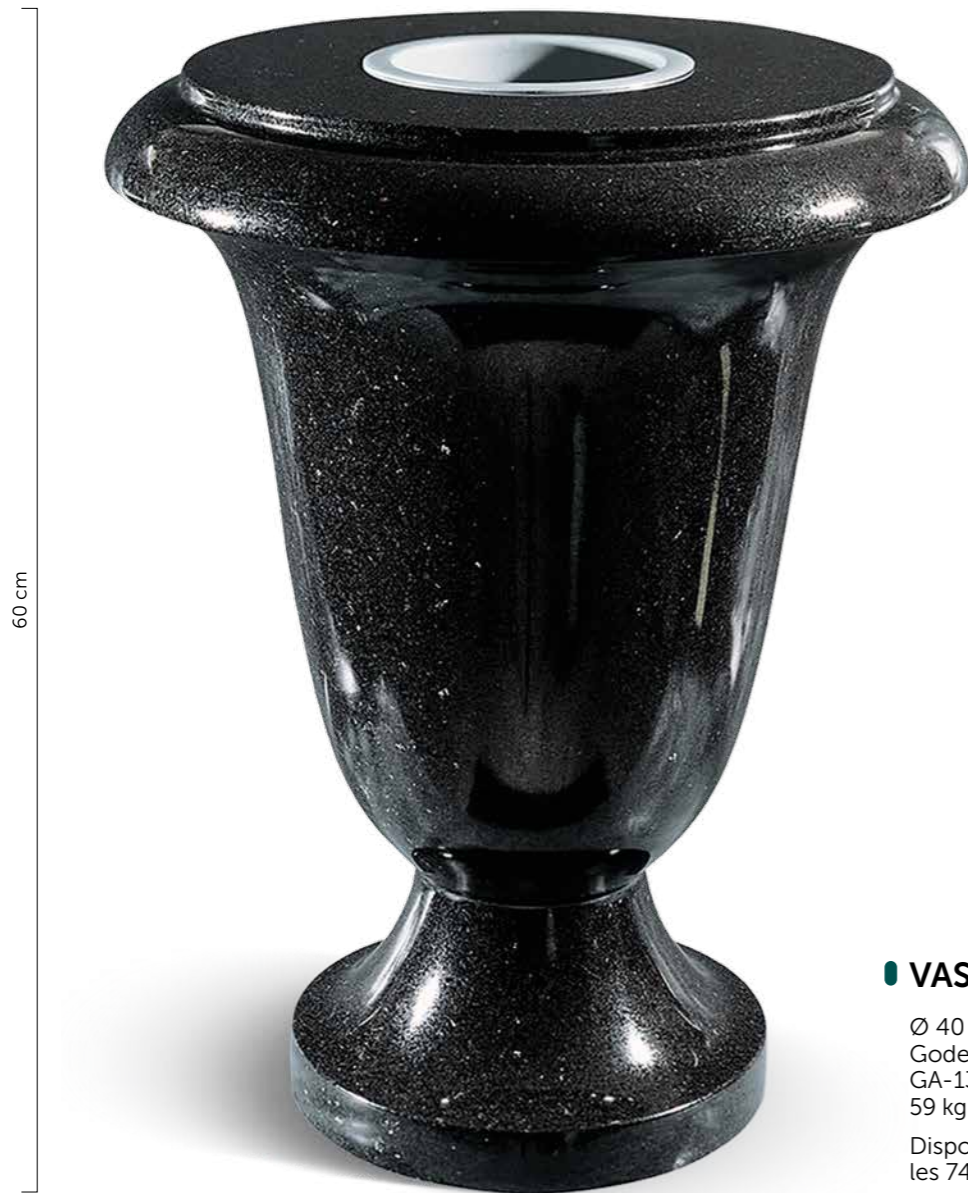

Disponible dans
les 74 coloris du nuancier

I GAMME PRESTIGE

- La gamme Prestige est composée de produits exceptionnels issus de notre manufacture. Ces vases de grande dimension apportent de la prestance dans le décor des concessions familiales.

■ VASE T50

Ø 40 x H. 55 cm
Godet inclus :
GA-130-260 - Ø 13 x H. 26 cm
50 kg
Disponible dans
les 74 coloris du nuancier

I GAMME PRESTIGE

■ VASE T17

Ø 24 x H. 50 cm
Godet inclus :
GA-130-260 - Ø 13 x H. 26 cm
38 kg
Disponible dans
les 74 coloris du nuancier

01

VASES
TOURNÉS

I GAMME PRESTIGE

● VASE T18

Ø 40 x H. 60 cm
Godet inclus :
GA-130-260 - Ø 13 x H. 26 cm
59 kg

Disponible dans
les 74 coloris du nuancier

02

CACHE-POTS