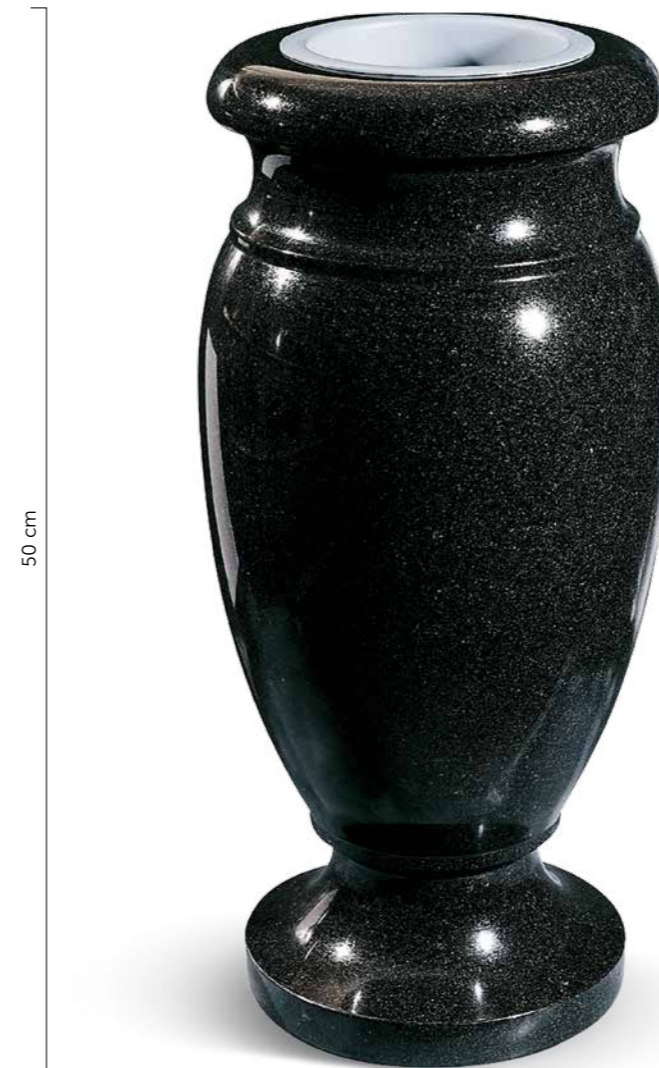

Disponible dans
les 74 coloris du nuancier

■ VASE T43

Ø 20 x H. 30 cm
Godet forme-bouquet inclus :
GP-100-200 - Ø 10 x H. 20 cm
12 kg

Disponible dans
les 74 coloris du nuancier

■ VASE T8

Ø 19 x H. 30 cm
Godet forme-bouquet inclus :
GP-100-200 - Ø 10 x H. 20 cm
12 kg

Disponible dans
les 74 coloris du nuancier

I GAMME PRESTIGE

- La gamme Prestige est composée de produits exceptionnels issus de notre manufacture. Ces vases de grande dimension apportent de la prestance dans le décor des concessions familiales.

■ VASE T50

Ø 40 x H. 55 cm
Godet inclus :
GA-130-260 - Ø 13 x H. 26 cm
50 kg
Disponible dans
les 74 coloris du nuancier

I GAMME PRESTIGE

■ VASE T17

Ø 24 x H. 50 cm
Godet inclus :
GA-130-260 - Ø 13 x H. 26 cm
38 kg
Disponible dans
les 74 coloris du nuancier

01

VASES
TOURNÉS

I GAMME PRESTIGE

● VASE T18

Ø 40 x H. 60 cm
Godet inclus :
GA-130-260 - Ø 13 x H. 26 cm
59 kg

Disponible dans
les 74 coloris du nuancier

02

CACHE-POTS