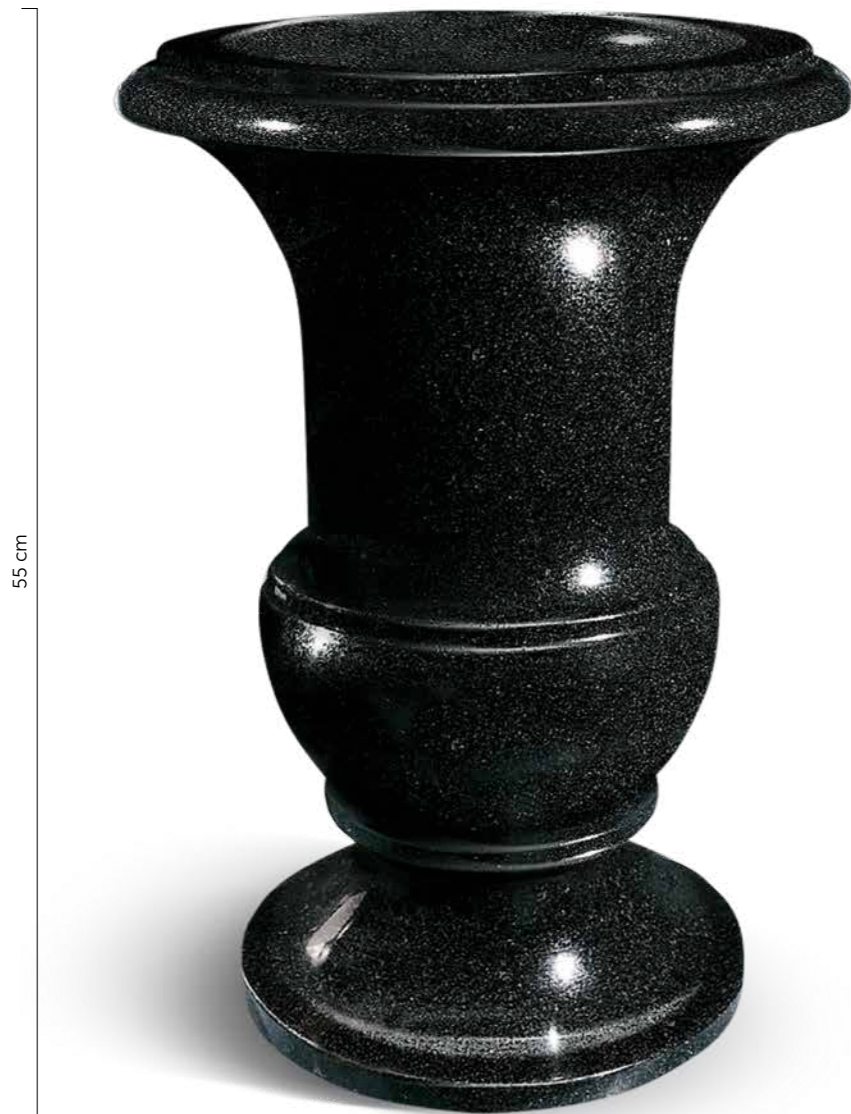

■ VASE T14-30

Ø 20 x H. 30 cm
Godet forme-bouquet inclus :
GP-100-200 - Ø 10 x H. 20 cm
12 kg

Disponible dans
les 74 coloris du nuancier

■ VASE T14-40

Ø 20 x H. 40 cm
Godet forme-bouquet inclus :
GP-100-250 - Ø 10 x H. 25 cm
19 kg

Disponible dans
les 74 coloris du nuancier

■ VASE T43

Ø 20 x H. 30 cm
Godet forme-bouquet inclus :
GP-100-200 - Ø 10 x H. 20 cm
12 kg

Disponible dans
les 74 coloris du nuancier

■ VASE T8

Ø 19 x H. 30 cm
Godet forme-bouquet inclus :
GP-100-200 - Ø 10 x H. 20 cm
12 kg

Disponible dans
les 74 coloris du nuancier

I GAMME PRESTIGE

- La gamme Prestige est composée de produits exceptionnels issus de notre manufacture. Ces vases de grande dimension apportent de la prestance dans le décor des concessions familiales.

■ VASE T50

Ø 40 x H. 55 cm
Godet inclus :
GA-130-260 - Ø 13 x H. 26 cm
50 kg
Disponible dans
les 74 coloris du nuancier

I GAMME PRESTIGE

■ VASE T17

Ø 24 x H. 50 cm
Godet inclus :
GA-130-260 - Ø 13 x H. 26 cm
38 kg
Disponible dans
les 74 coloris du nuancier