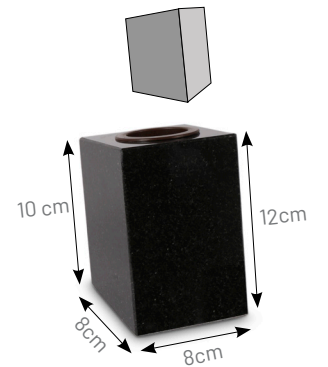

PBLPMINI
↓9,5cm Ø10,5cm  Y7

PBVKL
↓20cm Ø12cm  Y8

PV2A
↓28cm Ø16cm  Y4

PV2B
↓25cm Ø18cm  Y4

PV2C
↓25cm Ø16cm  Y4

PV2D
↓25cm Ø17cm  Y4

**VAZEN EN BLOEMBAKKEN
VASES ET JARDINIÈRES**

PV3
↑20cm Ø7cm
 Y1

PV4
↑14cm Ø6cm
 Y15

PV5
↑14cm Ø9cm
 Y15

PV6
↑15cm Ø7cm
 Y15

PV7
8X8X12cm
 Y15

PV8
8x8x10/12cm
 Y15

PVBOLGR
↑21cm Ø22cm
 Y3

PVBOLKL
↑13cm Ø12cm
 Y7

PVTULP
↑13,5cm Ø10cm
 Y9

VAASBL
↑25cm Ø17cm
 Y4

INZETVAZEN
VASES INTERIEUR

VAZEN EN BLOEMBAKKEN
VASES ET JARDINIÈRES

Y1
↓14,5cm Ø4,5cm

PV3

Y2
↓10,5cm Ø2,5cm

PMV1S
PMV2

Y3
↓14,5cm Ø9cm

PVBOLGR

Y4
↓20cm Ø9,5cm

PV2A
PV2B
PV2C
PV2D
PVBOLGR
VAASBL

Y5
↓13cm Ø15cm

PBLP
PBLPKL

Y7
↓8,5cm Ø7,5cm

PBLPMINI
PVBOLKL

Y8
↓14,5cm Ø7,5cm