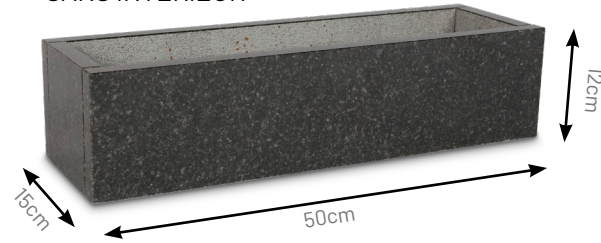

Vazen & Bloembakken
Vases & Jardinières

**VAZEN EN BLOEMBAKKEN
VASES ET JARDINIÈRES**

BL
53X20,5X19cm  Y6

ZONDER BINNENBAK
SANS INTÉRIEUR

BLB
50X12X15cm

BLP
20x20 cm Ø15cm  Y5
Y10

PBLPGR
↓16cm Ø30cm  Y11

PBLPKL
↓16cm Ø23cm  Y5

PBLPMINI
↓9,5cm Ø10,5cm  Y7

PBVKL
↓20cm Ø12cm  Y8

PV2A
↓28cm Ø16cm  Y4

PV2B
↓25cm Ø18cm  Y4

PV2C
↓25cm Ø16cm  Y4

PV2D
↓25cm Ø17cm  Y4

**VAZEN EN BLOEMBAKKEN
VASES ET JARDINIÈRES**

PV3
↑20cm Ø7cm
 Y1

PV4
↑14cm Ø6cm
 Y15

PV5
↑14cm Ø9cm
 Y15

PV6
↑15cm Ø7cm
 Y15

PV7
8X8X12cm
 Y15

PV8
8x8x10/12cm
 Y15

PVBOLGR
↑21cm Ø22cm
 Y3

PVBOLKL
↑13cm Ø12cm
 Y7

PVTULP
↑13,5cm Ø10cm
 Y9

VAASBL
↑25cm Ø17cm
 Y4

INZETVAZEN
VASES INTERIEUR

VAZEN EN BLOEMBAKKEN
VASES ET JARDINIÈRES

Y1
↓14,5cm Ø4,5cm

PV3

Y2
↓10,5cm Ø2,5cm

PMV1S
PMV2

Y3
↓14,5cm Ø9cm